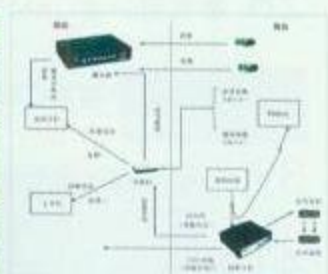

红外报警主机

数字视频混合器

报警系统后台软件主界面及每台pos机的信息记录

适用范围

- 大型卖场
- 中小型连锁超市
- 药店
- 品牌专卖店
- 特许加盟店等
所有开架场所

叠有字符信息的视频界面

收银红外报警与叠加管理系统连接图

诚招代理商、经销商