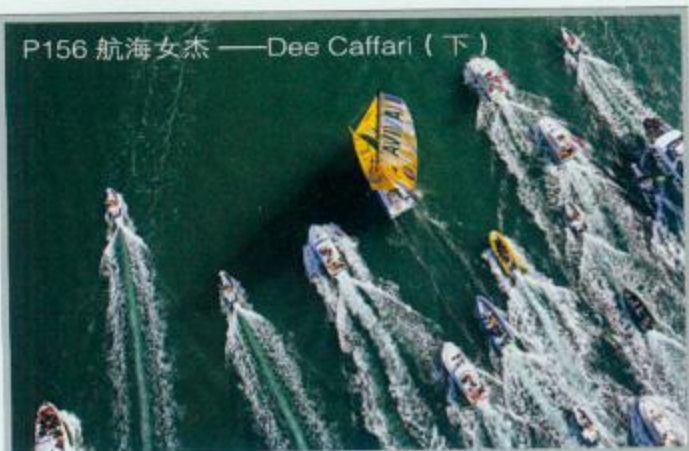

P156 航海女杰 ——Dee Caffari (下)

广告索引

1. 封二跨页 欧尼尔游艇有限公司
   P2跨页 一汽-大众
   P4跨页 2010年法国戛纳游艇展
   P4跨页 2010中国上海商务与私人飞机展
   P8 悍马总代理: 上海九州汽车销售有限公司
   P9 罗马表
   P11、13 亚诺游艇
   P15 飞驰游艇有限公司
   P17 杰腾造船有限公司
   P19 法拉帝游艇
   P61 红双喜游艇
   P63 顺业船舶设备有限公司
   P65 广东宝达游艇制造有限公司
   P67 威海西港游艇有限公司
   P69 广州市海威游艇建造有限公司
   P73 澳普兰游艇制造(湖州)有限公司
   P93 2010青岛国际奢侈品展览会
   P103 第三届中国大连国际游艇展览会
   P105 上海瑞合文化传播有限公司
   P110跨页 第四届中国(深圳)国际游艇及设备展览会
   P121 搜房网
   P135 泰珀逊国际贸易(上海)有限公司
   P137 珠海江龙船舶制造有限公司
   P149、151 常州玻璃钢造船厂
   P153 厦门欣翔航运电子有限公司
   P155 Bacchus酒柜
   封三 太阳鸟游艇股份有限公司
   封底 海星游艇

1. 147 “圣斯克亚洲”维修与保养培训班
   在大梅沙湾游艇会成功举办
   148 ALLIAURA MARINE救助海地
   AMELS 177名艇有主
   150 BELLINGHAM MARINE中文网站上线
   青岛帆船周与博纳多合作
   亚洲第一艘半定制CNB抵达日本
   152 法拉帝游艇授予飞驰代理权
   飞驰游艇代理SUNREEF 再掀双体船艇热潮
   154 Pershing和Stardom联合举办滑雪航海赛
   P-50 交付

人物 MASTER

1. 156 航海女杰 ——Dee Caffari (下)

品位 FASHION

1. 34 2010奥斯卡颁奖礼 铂金尽显风尚潮流
   52 铂金腕表, 一生典藏
   62 巴厘岛阿雅娜度假村“周年纪念套餐”
   62 香港国际艺术展成为国际艺术市场的亚洲重要门户
   64 新年献礼 山海钜著 —— 世纪海景“迎春杯”高尔夫邀请赛圆满收帆
   74 Bang & Olufsen全新103寸等离子电视机, 前所未有的宽阔视野
   106 CANALI2010春夏系列
   118 蒙特利尔: 闪耀2010的玻璃之城
   120 荷兰低碳之旅 享受低调的奢华
   —— 荷兰旅游局2010年旅游主题全新亮相
   130 黑夜神话, 魅惑登场
   —— 雪树Belvedere IX, 顶级伏特加的奢华重生
   136 Christofle昆庭虎年新品